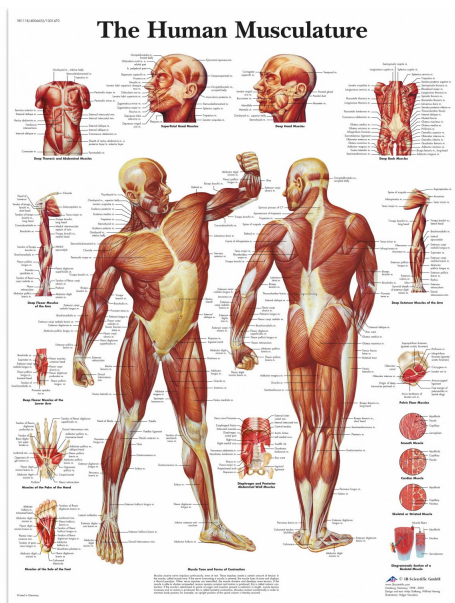

Wandplaat geplastificeerd Human Musculature - 50

x 67 cm

Art: 9503081

Productinformatie