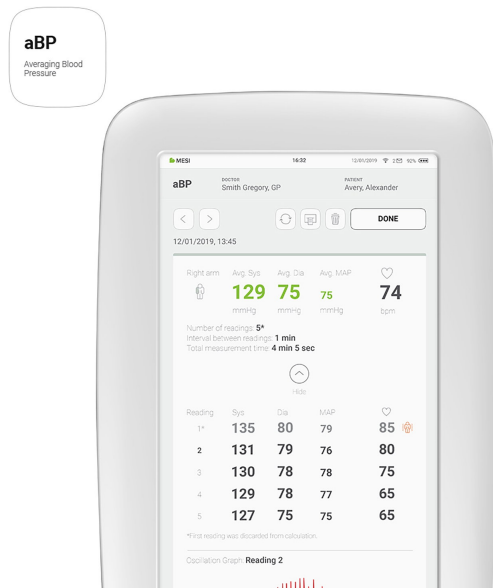

MESI app gemiddelde bloeddruk

Art: 9136340 | Merk: MESI

Productinformatie

MESI app, software uitbreiding die het instellen toelaat om x aantal metingen te doen binnen het half uur om zo een **meer betrouwbare gemiddelde bloeddrukmeting** uit te voeren.

BIJ VOLGENDE MESI UITBREIDINGSMODULES

- BP (bloeddruk - art. 9127340) .
- ABI (Ankle Brachial Index - art. 9135340).
- TBI met cuffs (Toe Brachial Index - art.9128340).