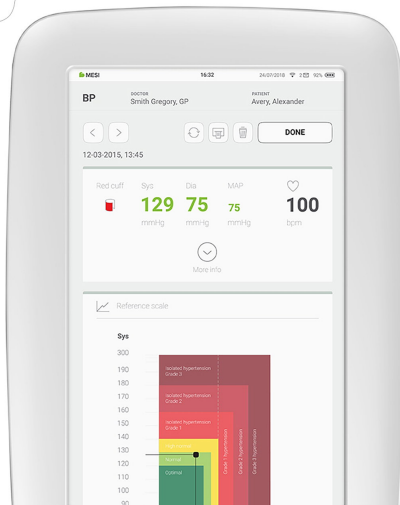

MESI app bloeddruk

Art: 9139340 | Merk: MESI

Productinformatie

MESI app voor het meten van de bloeddruk, **NODIG** bij het aanschaffen van

- de UITBREIDING MESI BP (art. 9127340 Blood Pressure/bloeddruk).
- de UITBREIDING MESI ABI (art. 9135340 Ankle Brachial Index)
- de UITBREIDING MESI TBI met cuffs (art. 9128340 - Toe Brachial Index).