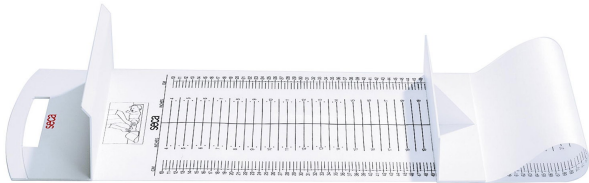

# Seca 210 babymeetmat - 10-99 cm

Art: 9766245 | Merk: [SECA](#)

## Productinformatie

Mobiele meetmat voor baby's en peuters.

### SPECIFIEKE KENMERKEN

- Het robuuste oppervlak is makkelijk te onderhouden en kan met alle soorten desinfectant schoongemaakt worden
- Makkelijk op te bergen doordat de meetmat kan opgerold worden
- Meetbereik: 10 - 99 cm
- Schaalverdeling: 5 mm
- Kan aan de muur bevestigd worden
- Met hoofdsteun en beweegbare voetsteun voor extra gebruiksgemak

### INHOUD

- Verpakt per stuk