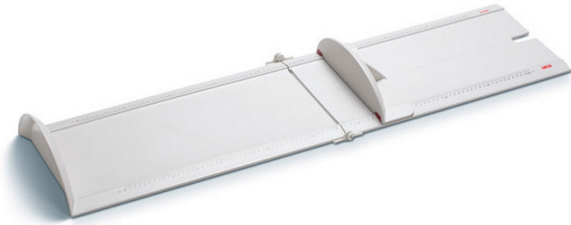

Seca 417 Toise bébé pliable 10-100 cm

Art: 9020245 | Marque: [SECA](#)

Informations sur le produit

De Seca 417 is een lichte, plaatsbesparende en stabiele meetplank voor baby's, ook ideaal voor mobiel gebruik. Dankzij het opvouwmechanisme en het lage gewicht is de seca 417 compact en eenvoudig te transporteren. Daarvoor wordt de verwijderbare voetaanslag veilig op rails geleid. De meetplank is eenvoudig te gebruiken en dankzij het gladde oppervlak ook gemakkelijk te reinigen.

SPECIFIEKE KENMERKEN

- Eenvoudige bediening voor snel mobiel gebruik
- Opvouwbaar voor ruimtebesparende opslag
- Hoogwaardige materialen voor lange levensduur
- Gladde oppervlakken voor eenvoudige reiniging
- Meetbereik van 10 tot 100 cm
- Meting in liggende positie