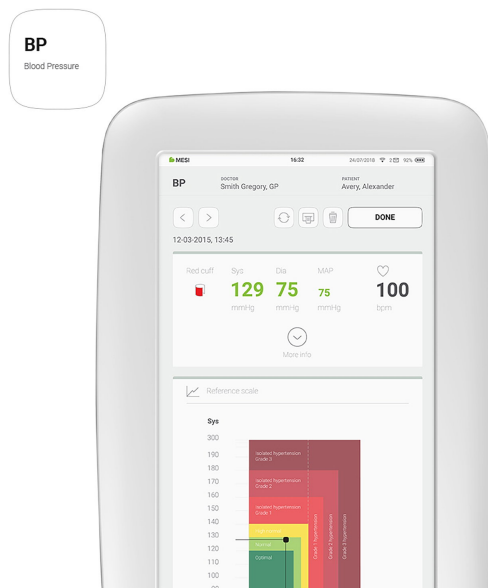

Mesi app tension artérielle

Art: 9139340 | Marque: MESI

Informations sur le produit

Application MESI pour la mesure de la pression artérielle, **NÉCESSAIRE** lors de l'achat de :

- L'EXTENSION MESI BP (art. 9127340 Tension Artérielle / Blood Pressure).
- L'EXTENSION MESI ABI (art. 9135340 Index Brachial Cheville / Ankle Brachial Index)
- L'EXTENSION MESI TBI avec brassards (art. 9128340 - Index Brachial Orteil / Toe Brachial Index).