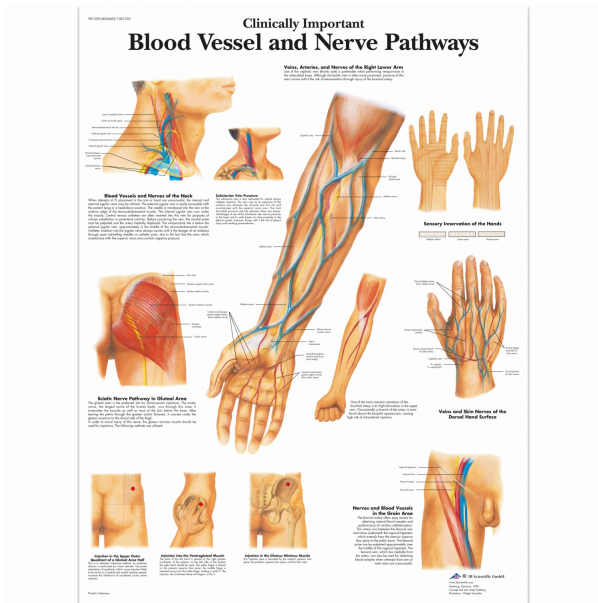

# Pancarte murale plastifiée Blood Vessel, Nerve

## Pathways - 50 x 67 cm

Art: 9541081